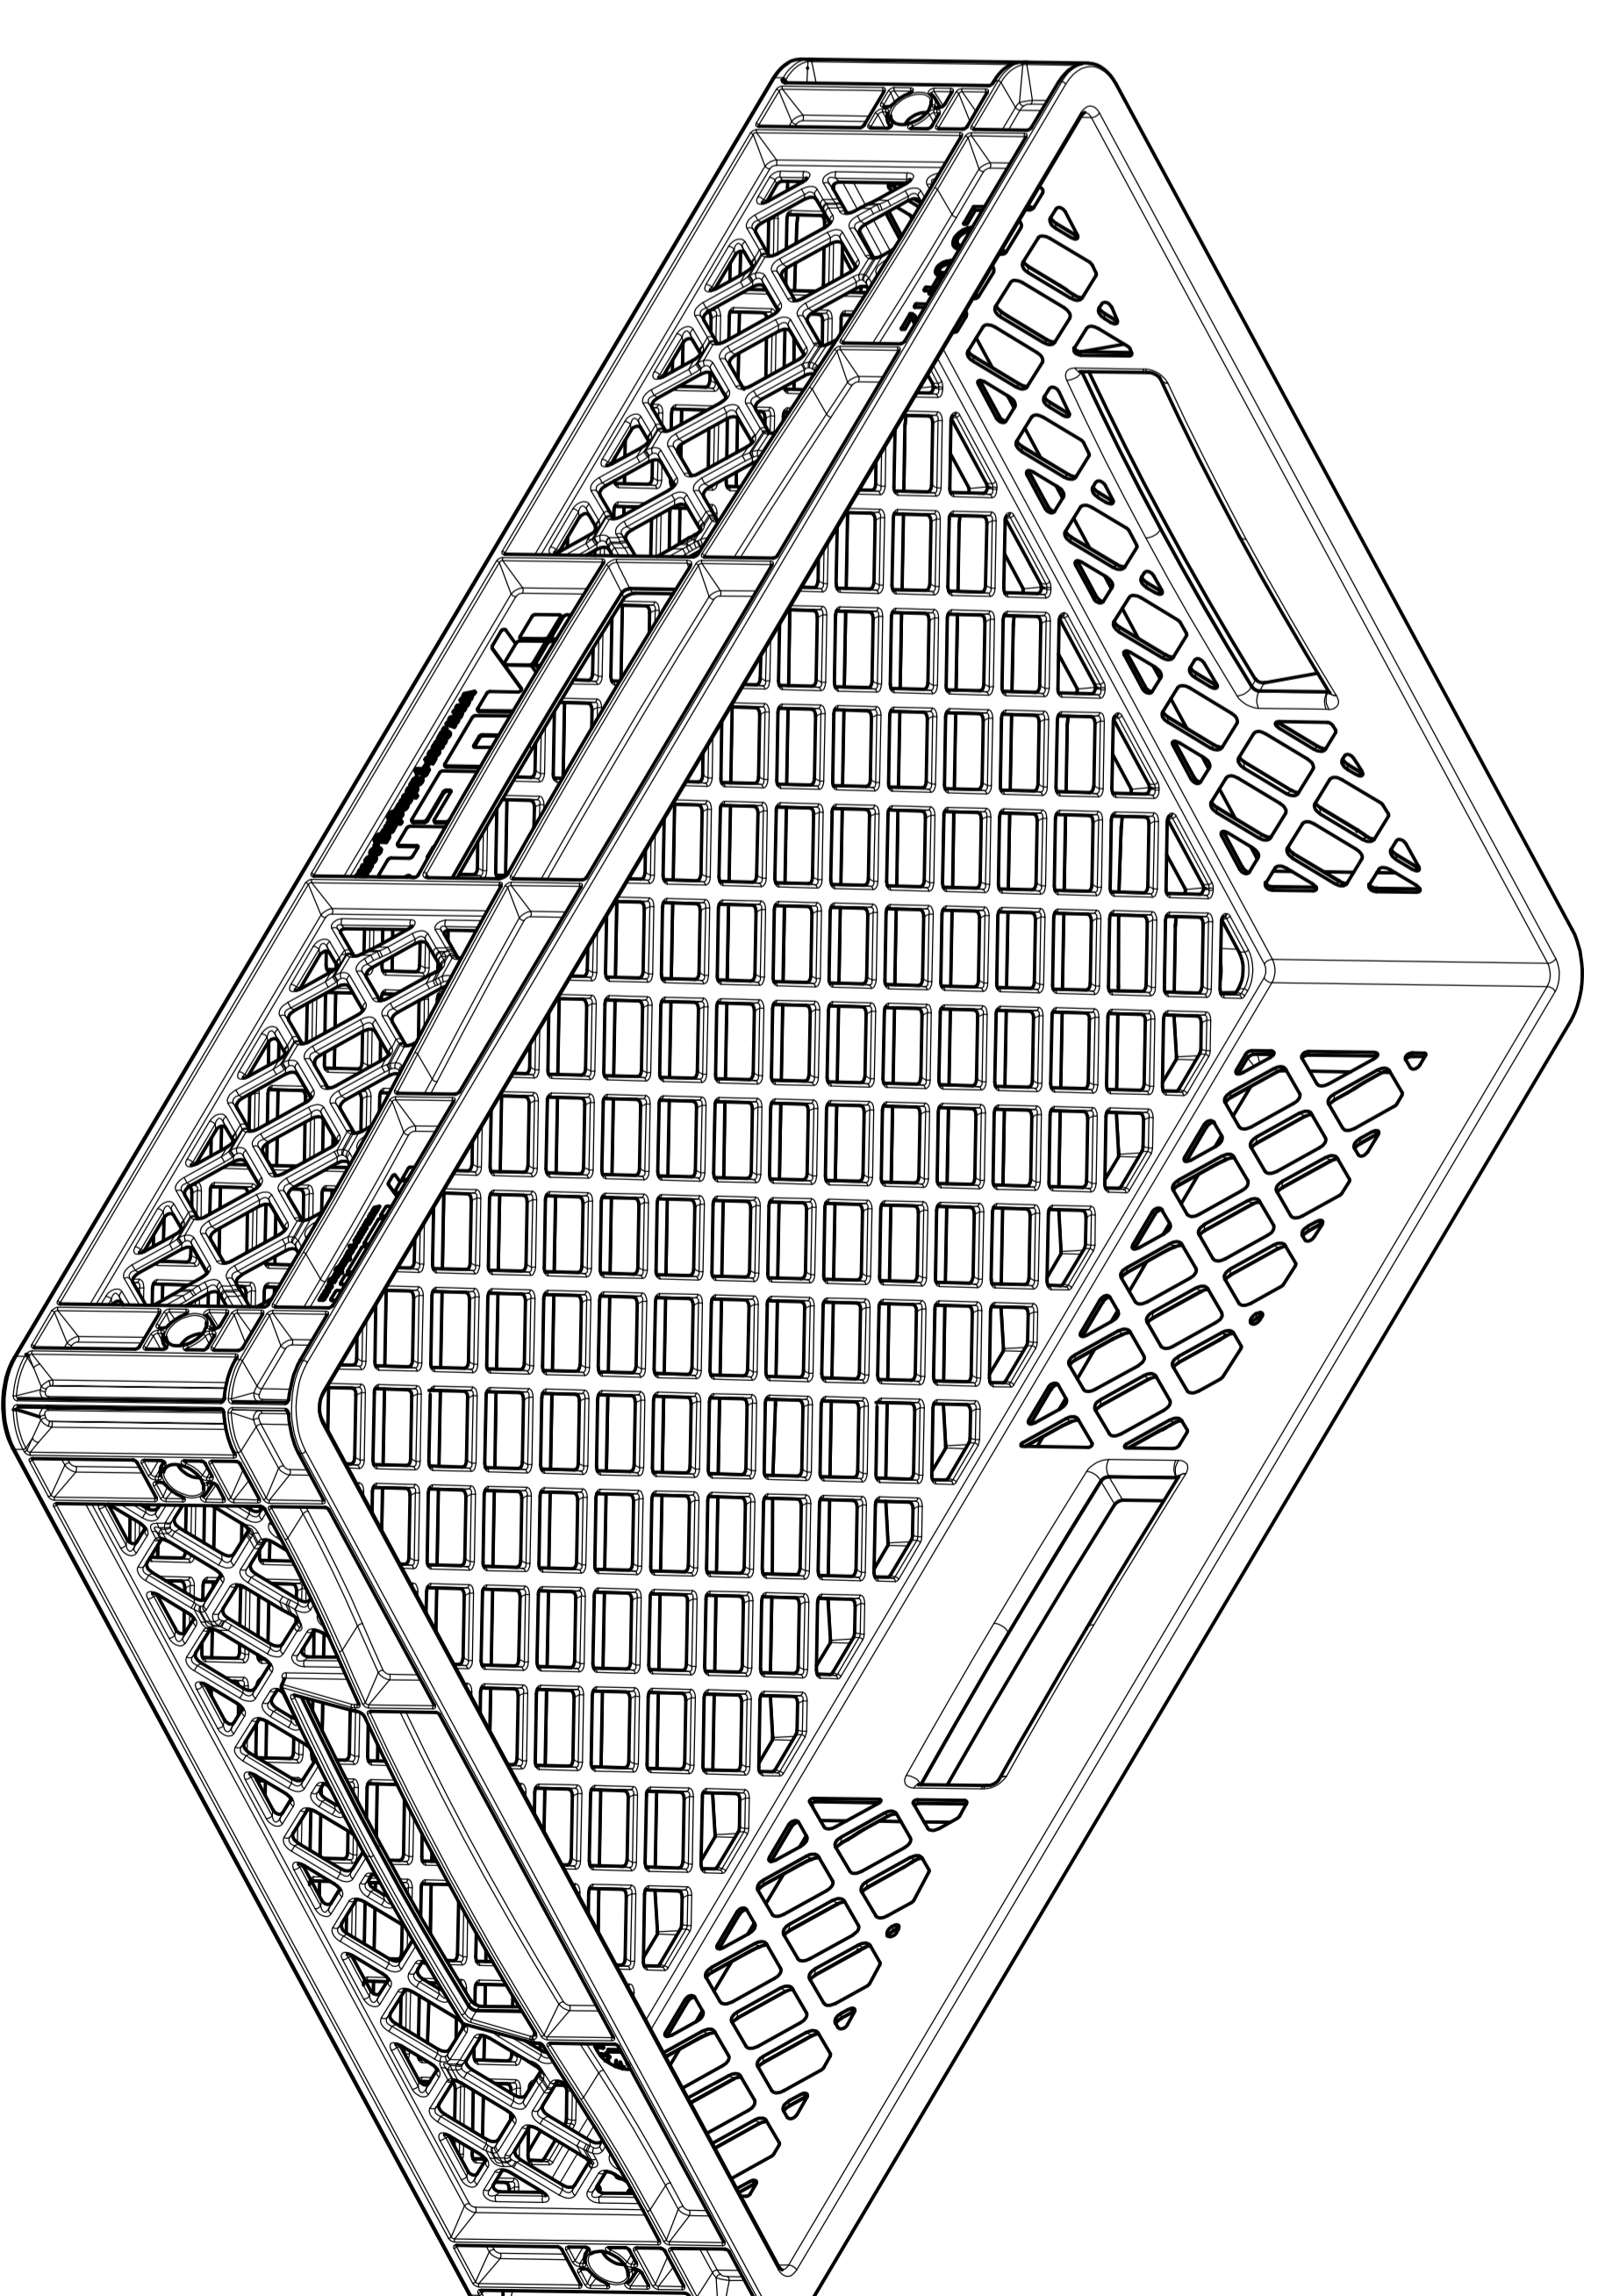

Schnitt A-A

AUER Packaging GmbH  
 Am Hof 23/7a  
 D-63123 Alsfeld

Massstab 1:2

EO 6412

Zust.	Änderung	Datum	Name