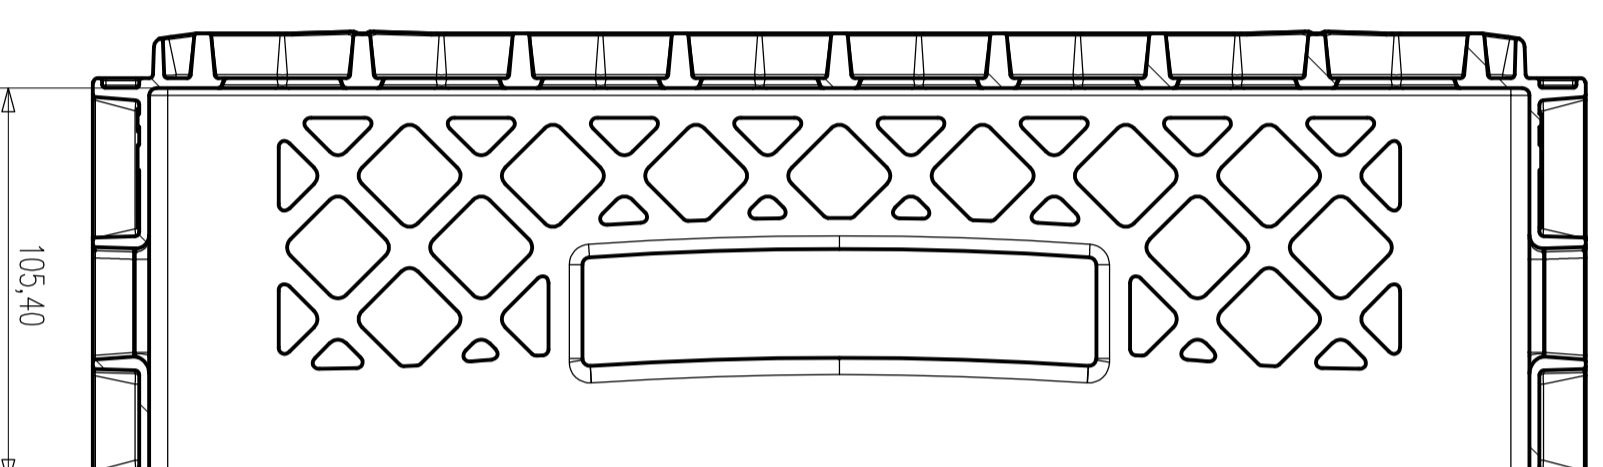

Schnitt A-A

AUER Packaging GmbH  
 Am Hof 23/7a  
 D-63123 Alsfeld

Massstab 1:2

EO 6412

Zust.	Änderung	Datum	Name