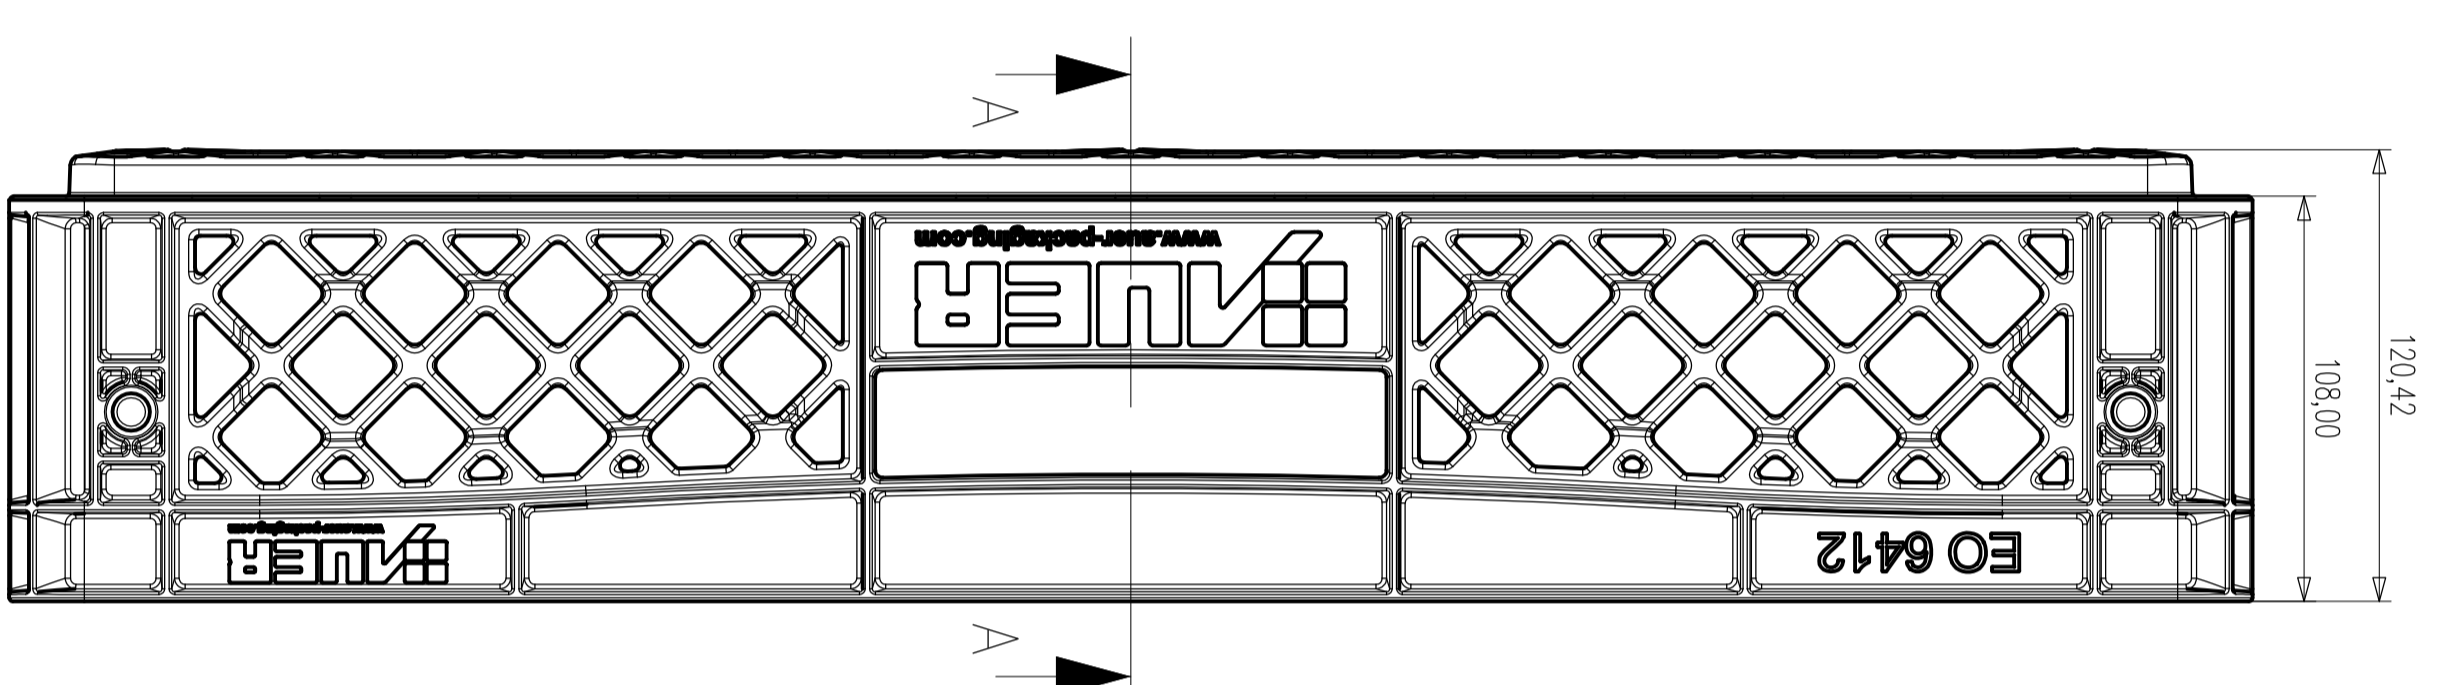

Schnitt A-A

AUER Packaging GmbH  
 Am Hof 23/7a  
 D-63123 Alsfeld

Massstab 1:2

EO 6412

Zust.	Änderung	Datum	Name