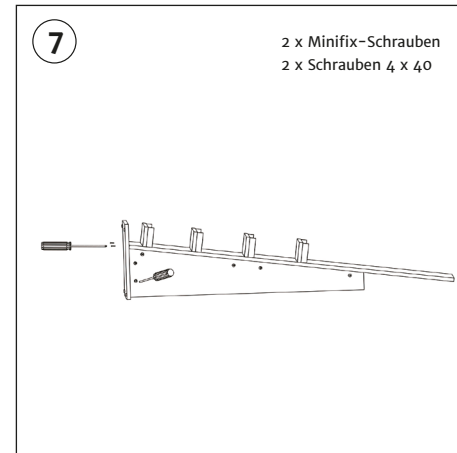

WICHTIG: Für eine bessere Stabilität des Möbels, empfehlen wir die Dübel und Rückwand zusätzlich zu verleimen.