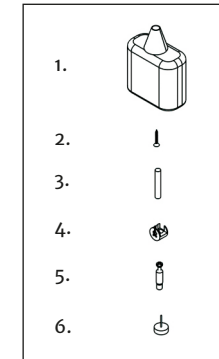

www.goodsforbusiness.de

Montageanleitung Prospektaufsteller DIN-A4

Z73401

Möbelplatten:

- Bodenplatte: 1 Stück
- Rückwand: 2 Stück
- Stütze: 1 Stück
- Regalboden: 4 Stück
- Seitenteile für Regalboden: 8 Stück

Montageteile:

1. Leim: 1 Stück
2. Schrauben 4 x 40: 2 Stück
3. Dübel 8 x 35: 18 Stück
4. Minifix-Schrauben: 14 Stück
5. Minifix-Halterung: 14 Stück
6. Bodengleiter: 4 Stück

goodsforbusiness GmbH

Wierlings Esch 35